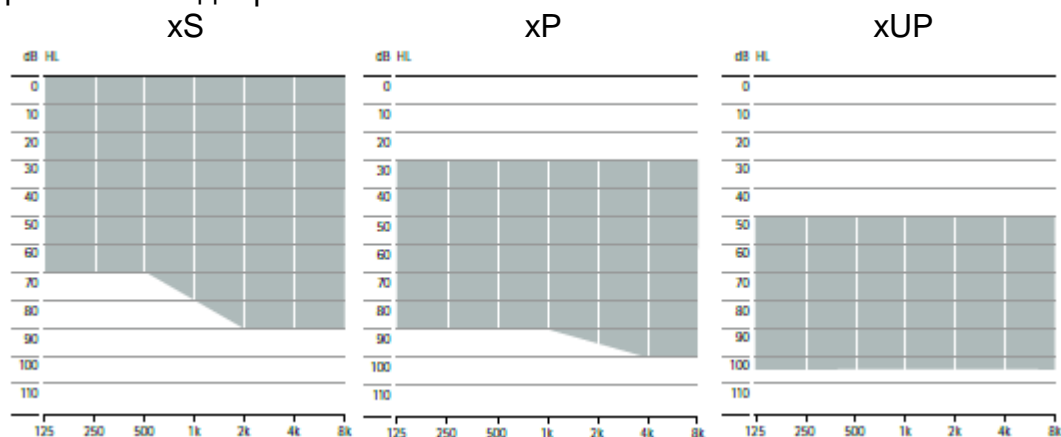

Диапазоны подбора

Основные технические характеристики моделей V-SP и V-UP (для куплера объемом 2 см³):

Параметр/Модель	SP		UP	
	Power SlimTube	Рожек	Power SlimTube	Рожек
Акустич. сопряжение	Power SlimTube	Рожек	Power SlimTube	Рожек
ВУЗД90 (дБ УЗД)	133	139	135	141
Макс. усиление (дБ)	74	81	77	82
Диапазон частот (Гц)	<100-5000	<100-5000	<100-4800	<100-4800
Рабочий ток (мА)	1,6		2,0	
Переключатель		+		+
Регулятор громкости		+		+
Телефонная катушка		+		+
Нанопокрытие		+		+
Индекс пыле- и водозащитности		IP68		
Тип батареи	13		675	