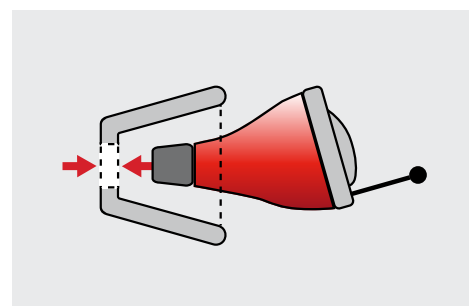

## Ключевые возможности

- Технология Ultra HD e2e для оптимального распознавания речи и наиболее естественного звучания
- Вкладыши Click Sleeves для мгновенного комфорта
- Незаметные для других
- Система бинауральной направленности OneMic

Совместим с Signia App

Совместим с устройством CROS для людей с необратимой односторонней потерей слуха

**Один щелчок-и все готово**  
Теперь доступны в четырех размерах, достаточно защелкнуть вкладыши Click Sleeves на слуховые аппараты Silk Nx и они надежно разместятся в ухе.