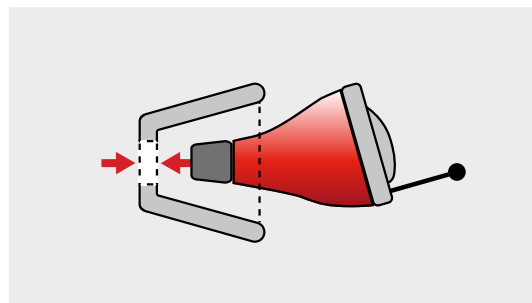

## Ключевые возможности

- Вкладыши Click Sleeves для быстрого размещения в ухе
- 4 размера вкладышей подойдут для любого уха
- Незаметные для других
- Система бинауральной направленности OneMic
- Клинически доказанное облегчение звуковосприятия

Потоковое аудио с easyTek™ (Smart Connect) и приложением easyTek App

Notch-терапия для лечения шума в ушах